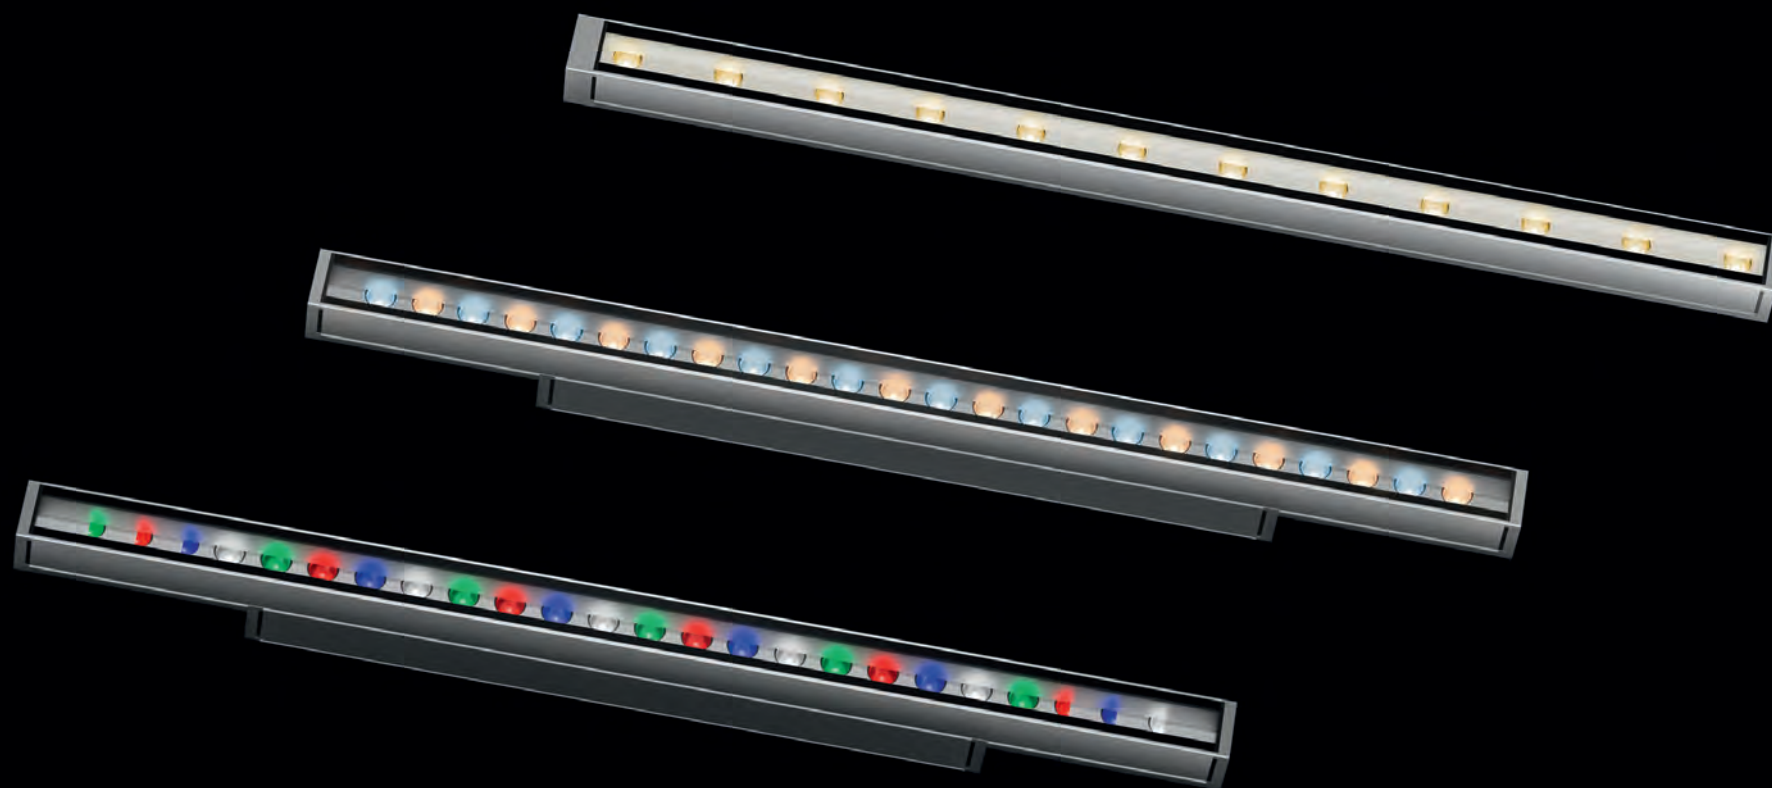

CHIRON

DESCRIZIONE

CHIRON è un modulo LED lineare ad alta efficienza caratterizzato da uno chassis molto compatto e sottile per una comoda installazione in spazi ristretti o remoti. Grazie a un ampio portafoglio di ottiche, CHIRON consente di ottenere una perfetta luce in radenza, oltre ad effetti flood o wall washing a luce colorata o bianca. È la soluzione ideale per l'illuminazione generale di facciate di edifici storici o moderni, strutture urbane, complessi residenziali e alberghieri. L'installazione in sequenza di più moduli consente di ottenere una visualizzazione uniforme dell'emissione luminosa con una distanza costante tra i pixel.

CARATTERISTICHE PRINCIPALI

- Flusso luminoso max.: 1: 1374 lm / 95 lm/W / 2: 2830 lm/ 3: 4246 lm / 4: 5661 lm/ Max 111 lm/W
- Dimensioni max.: 310/622/934/1246x35x30 mm / 12.2/24.5/36.7/49x1.38x1.18"
- Sistema di controllo: DMX-RDM, DALI DT8, DALI, ON-OFF, 0-10V, sistema wireless esterno
- Modulo lineare compatto a LED ad elevata efficienza per effetti di luce in radenza, flood o wall wash per installazione in spazi ristretti o remoti

OTTICHE DISPONIBILI	RGBW/DW	W
SPOT	-	16°
NARROW	20°	20°
MEDIUM	30°	30°
WIDE		48° (8° incline)
EXTRA WIDE	60°	60°
ELLIPTICAL	18° x 38°	18° x 38°
WALL WASH	24° x 32°	24° x 32°

Slovenia – Cukrarna Gallery, Ljubljana