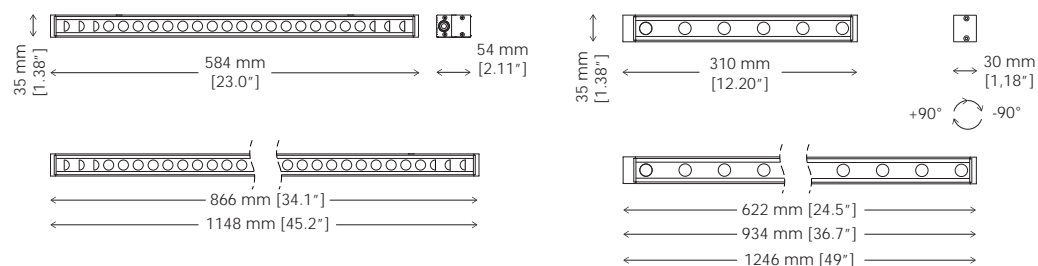

CHIRON

RGBW/DW

W